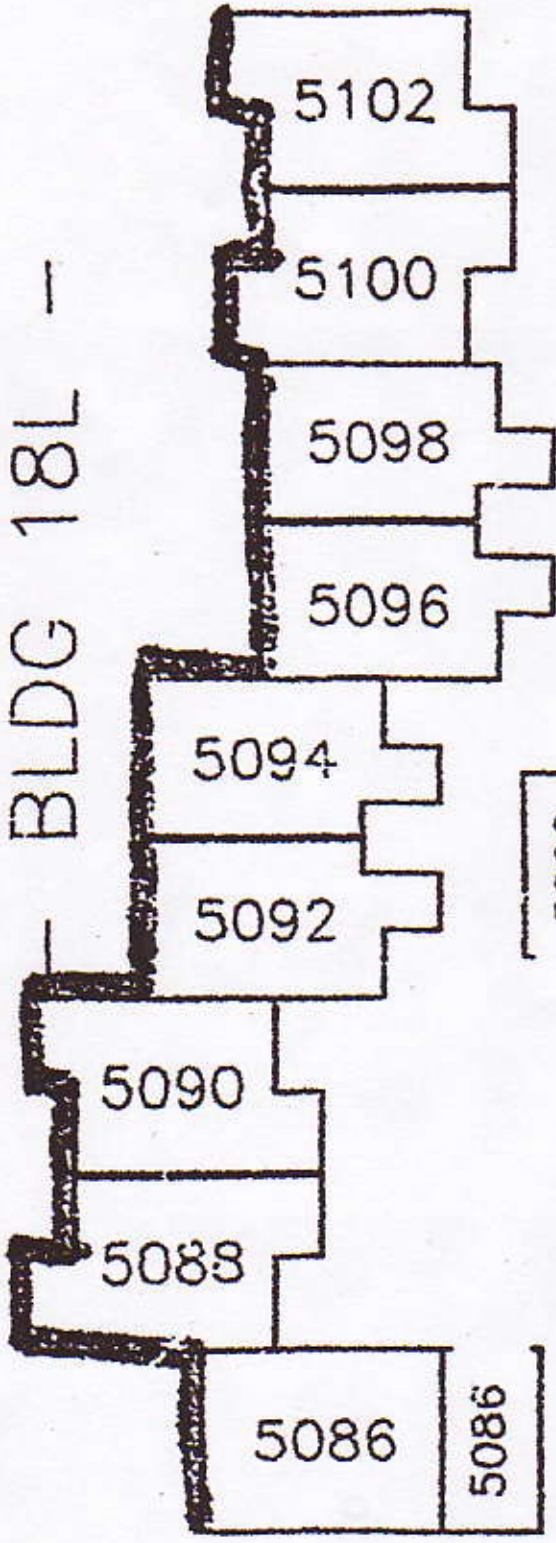

BLDG 18L -

GRASSHOPPER LANE