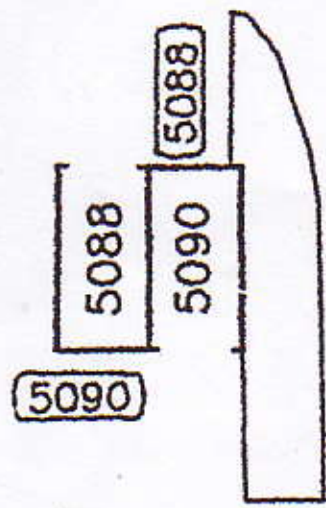

BLDG 18L -

GRASSHOPPER LANE