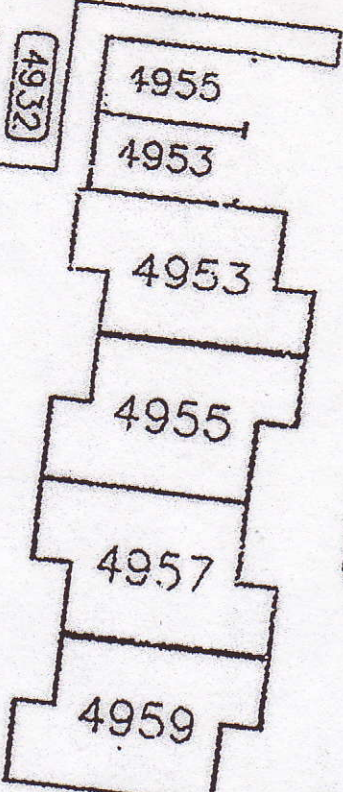

4932
4930

STREET
-LIGHT
TIMER

5 NOS 731N1/1

BLDG 13P

4966

4968

4982