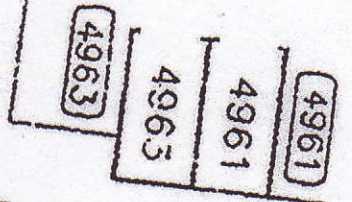

4932
4930

STREET
-LIGHT
TIMER

5 NOS 731N1/1

BLDG 13P

4966

4968

4982