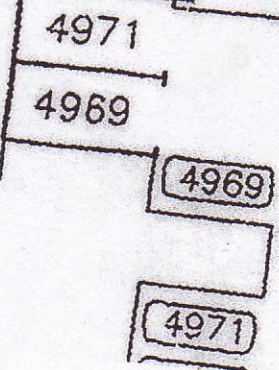

4932
4930

STREET
-LIGHT
TIMER

5 NOS 731N1/1

BLDG 13P

4966

4968

4982