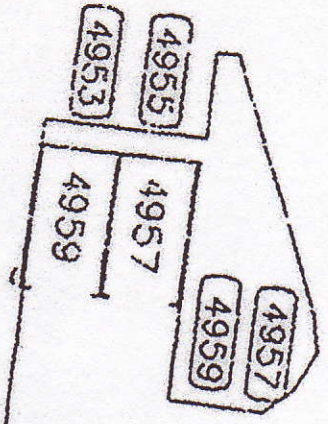

4932
4930

STREET
-LIGHT
TIMER

5 NOS 731N1/1

BLDG 13P

4966

4968

4982