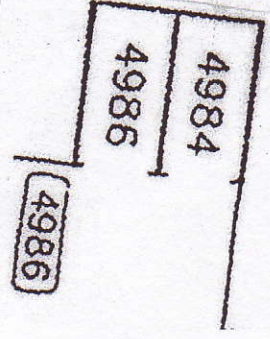

4932
4930

STREET
-LIGHT
TIMER

5 NOS 731N1/1

BLDG 13P

4966

4968

4982